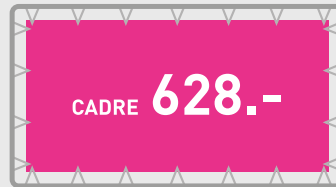

Bâche: 2000x1000 mm
Cadre: 2220x1220 mm