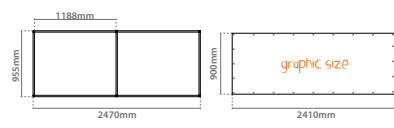

Parana Barrier Banner