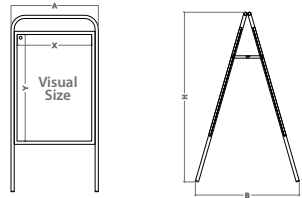

Steel Frames

Steel Frame Board

Kerry

with magnetic protective cover